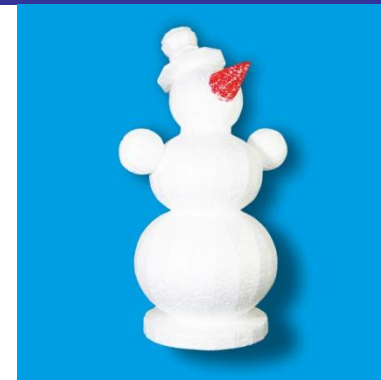

Название: Снеговик №6
Высота: от 50 см до 200 см.
Диаметр: от 20 см до 100 см.